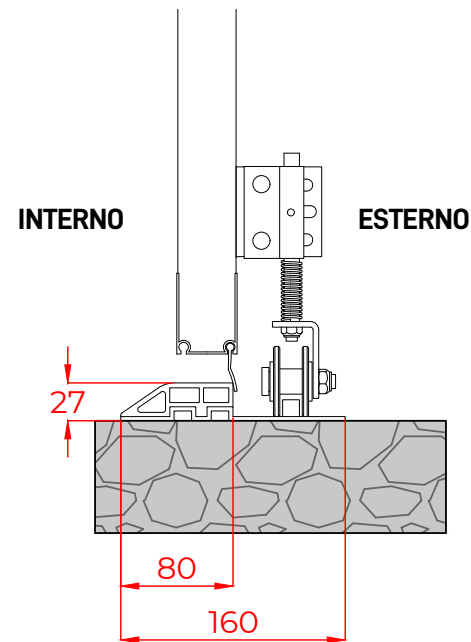

### LEGENDA

(misure espresse in mm)

**L** = larghezza luce netta

**Sp SX** = spazio sinistro

**Sp DX** = spazio destro

**SS** = spazio superiore

**H** = altezza luce netta

**PSX** = profondità lato sinistro

**PDX** = profondità lato destro