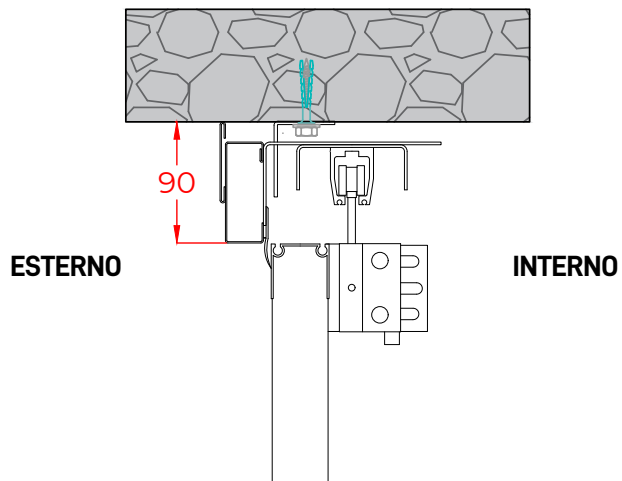

### LEGENDA

(misure espresse in mm)

**L** = larghezza luce netta

**Sp SX** = spazio sinistro

**Sp DX** = spazio destro

**SS** = spazio superiore

**H** = altezza luce netta

**PSX** = profondità lato sinistro

**PDX** = profondità lato destro

## PARTICOLARE SCORRIMENTO INFERIORE

VISTA IN SEZIONE

TRAVERSA SUPERIORE IN LUCE  
COPRIFILO IN TINTA PORTONE

TRAVERSA SUPERIORE OLTRE LUCE

MONTANTI LATERALI IN LUCE  
COPRIFILO IN TINTA PORTONE

MONTANTI LATERALI OLTRE LUCE