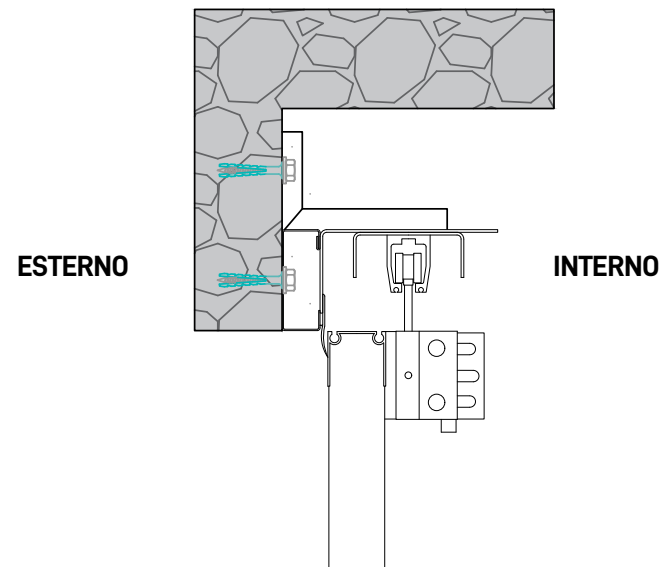

### LEGENDA

(misure espresse in mm)

**L** = larghezza luce netta

**Sp SX** = spazio sinistro

**Sp DX** = spazio destro

**SS** = spazio superiore

**H** = altezza luce netta

**PSX** = profondità lato sinistro

**PDX** = profondità lato destro

## PARTICOLARE SCORRIMENTO INFERIORE

VISTA IN SEZIONE

TRAVERSA SUPERIORE IN LUCE  
COPRIFILO IN TINTA PORTONE

TRAVERSA SUPERIORE OLTRE LUCE

MONTANTI LATERALI IN LUCE  
COPRIFILO IN TINTA PORTONE

MONTANTI LATERALI OLTRE LUCE