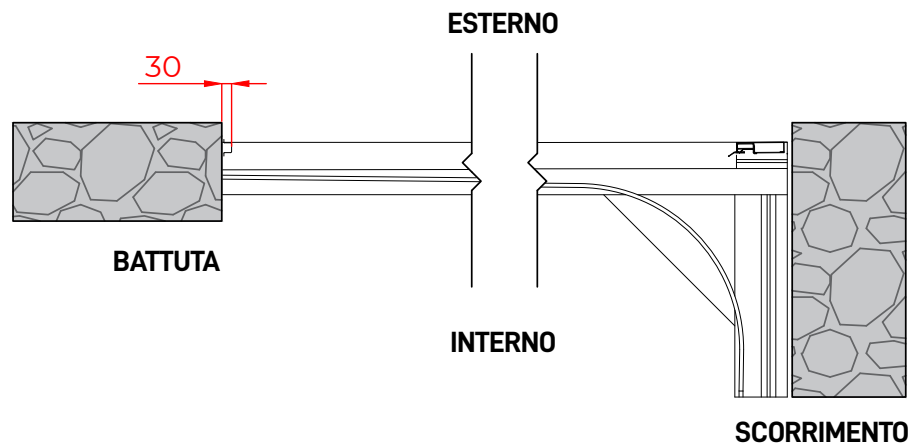

### LEGENDA

(misure espresse in mm)

**L** = larghezza luce netta

**Sp SX** = spazio sinistro

**Sp DX** = spazio destro

**SS** = spazio superiore

**H** = altezza luce netta

**PSX** = profondità lato sinistro

**PDX** = profondità lato destro

## PARTICOLARE SCORRIMENTO INFERIORE

VISTA IN SEZIONE

TRAVERSA SUPERIORE IN LUCE  
COPRIFILO IN TINTA PORTONE

TRAVERSA SUPERIORE OLTRE LUCE

MONTANTI LATERALI IN LUCE  
COPRIFILO IN TINTA PORTONE

MONTANTI LATERALI OLTRE LUCE

VISTA IN PIANTA