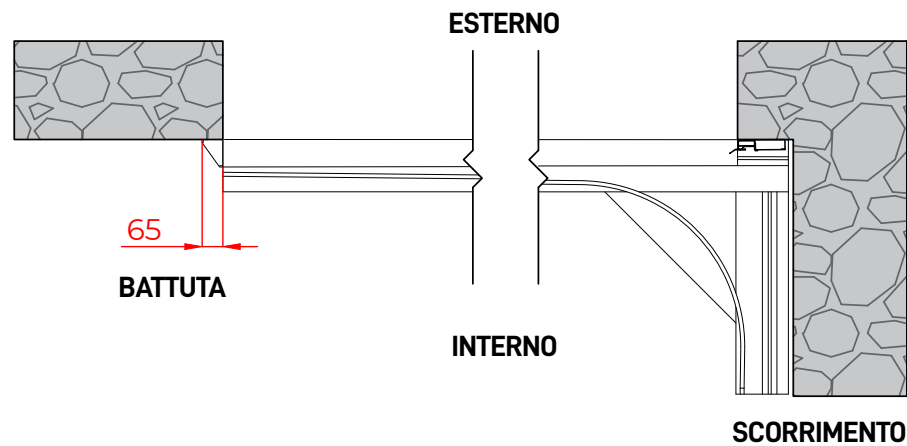

### LEGENDA

(misure espresse in mm)

**L** = larghezza luce netta

**Sp SX** = spazio sinistro

**Sp DX** = spazio destro

**SS** = spazio superiore

**H** = altezza luce netta

**PSX** = profondità lato sinistro

**PDX** = profondità lato destro

## PARTICOLARE SCORRIMENTO INFERIORE

VISTA IN SEZIONE

TRAVERSA SUPERIORE IN LUCE  
COPRIFILO IN TINTA PORTONE

TRAVERSA SUPERIORE OLTRE LUCE

MONTANTI LATERALI IN LUCE  
COPRIFILO IN TINTA PORTONE

MONTANTI LATERALI OLTRE LUCE

VISTA IN PIANTA